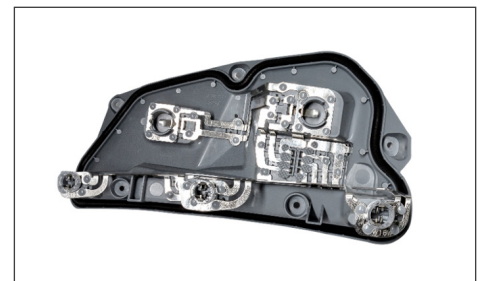

### Lamp base | outer section | without bulb

Lampenträger / äußerer Teil / ohne Glühlampe

|         |  | OE reference | Fits to rear light: / Passt in Heckleuchte: |
|---------|--|--------------|---|
| 1096201 |  | 4G9945221    | 1096001                                     |
| 1096202 |  | 4G9945222    | 1096002                                     |

## AUDI A6 AVANT (C7) 2010 – 2014

Lamp base | inner section | without bulb

Lampenträger / innerer Teil / ohne Glühlampe

|         |   | OE reference | Fits to rear light: / Passt in Heckleuchte: |
|---------|---|--------------|---|
| 1096221 |   | 4G9945221A   | 1096003                                     |
| 1096222 |   | 4G9945222A   | 1096004                                     |

## AUDI TT (8J) 2006 – 2014

Lamp base | with bulb

Lampenträger / mit Glühlampe

|         |   | OE reference | Fits to rear light: / Passt in Heckleuchte: |
|---------|---|--------------|---|
| 1029201 |   | 8J0945257A   | 1029001, 1029003, 1029005, 1029007          |
| 1029202 |   | 8J0945258A   | 1029002, 1029004, 1029006, 1029008          |