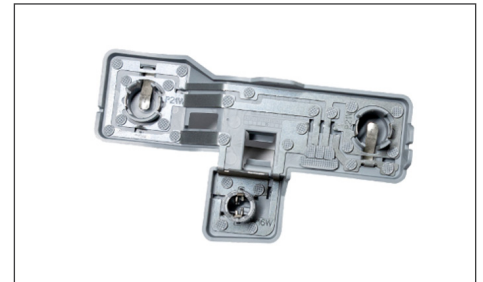

### Lamp base | outer section | without bulb

Lampenträger / äußerer Teil / ohne Glühlampe

|         |  | OE reference | Fits to rear light: / Passt in Heckleuchte: |
|---------|--|--------------|---|
| 1096201 |  | 4G9945221    | 1096001                                     |
| 1096202 |  | 4G9945222    | 1096002                                     |

## AUDI A6 AVANT (C7) 2010 – 2014

Lamp base | inner section | without bulb

Lampenträger / innerer Teil / ohne Glühlampe

|         |   | OE reference | Fits to rear light: / Passt in Heckleuchte: |
|---------|---|--------------|---|
| 1096221 |   | 4G9945221A   | 1096003                                     |
| 1096222 |   | 4G9945222A   | 1096004                                     |