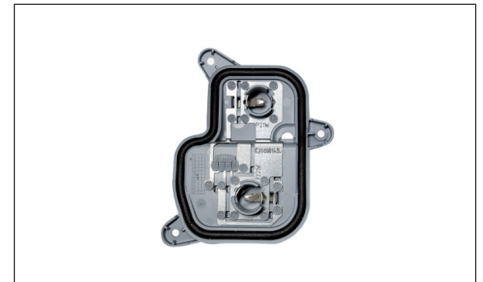

### Lamp base | inner section | with bulb

Lampenträger / innerer Teil / mit Glühlampe

|         |   | OE reference | Fits to rear light: / Passt in Heckleuchte: |
|---------|---|--------------|---|
| 1014203 |    | 8E9945257D   | 1014101                                     |
| 1014204 |    | 8E9945258D   | 1014102                                     |

### Lamp base | with bulb

Lampenträger / mit Glühlampe

|         |  | OE reference | Fits to rear light: / Passt in Heckleuchte: |
|---------|--|--------------|---|
| 1007201 |  | 4F5945221C   | 1007001, 1007003, 1007005, 1007007          |
| 1007202 |  | 4F5945222C   | 1007002, 1007004, 1007006, 1007008          |

### Lamp base | outer section | without bulb

Lampenträger / äußerer Teil / ohne Glühlampe

|         |  | OE reference | Fits to rear light: / Passt in Heckleuchte: |
|---------|--|--------------|---|
| 1096201 |  | 4G9945221    | 1096001                                     |
| 1096202 |  | 4G9945222    | 1096002                                     |