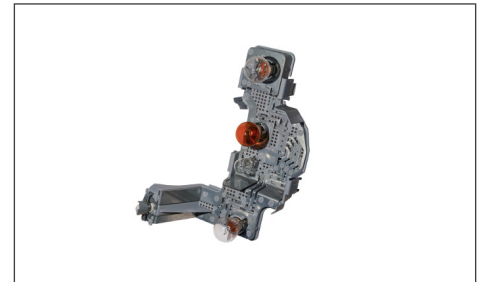

MERCEDES-BENZ GLK-CLASS (X204) 2008 – 2012

Lamp base | with bulb

Lampenträger / mit Glühlampe

		OE reference	Fits to rear light: / Passt in Heckleuchte:
1056201		A2048201377	1056001, 1056003, 1056005
1056202		A2048201477	1056002, 1056004, 1056006