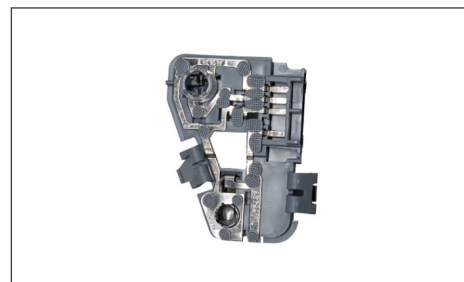

MERCEDES-BENZ B-CLASS (W246) 2011 – 2014

Lamp base | outer section | without bulb | Exclusive Edition

Lampenträger / ohne Glühlampe / äußerer Teil / Exclusive Edition

		OE reference	Fits to rear light: / Passt in Heckleuchte:
1112223		A2468201277	1112015
1112224		A2468201377	1112016

MERCEDES-BENZ C-CLASS (W204) 2007 – 2011

Already in assortment / Bereits im Sortiment

Lamp base | with bulb

Lampenträger / mit Glühlampe