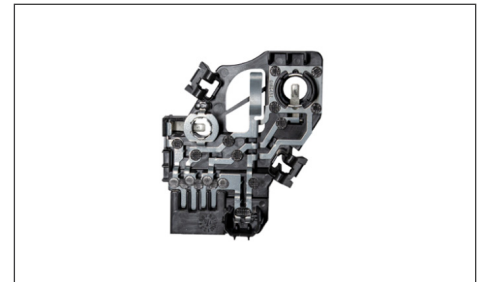

Lamp base | inner section | without bulb

Lampenträger / innerer Teil / ohne Glühlampe

1205221

OE reference

63217366075

Fits to rear light: / Passt in Heckleuchte:

1205021

1205222

63217366076

1205022