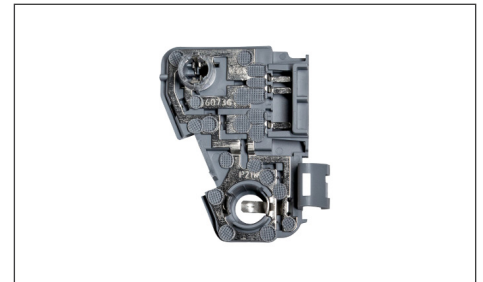

### Lamp base | outer section | without bulb

Lampenträger / äußerer Teil / ohne Glühlampe

|         |   | OE reference | Fits to rear light: / Passt in Heckleuchte: |
|---------|---|--------------|---|
| 1112201 |   | A2468200877  | 1112001                                     |
| 1112202 |   | A2468200977  | 1112002                                     |

### Lamp base | inner section | without bulb | basic edition

Lampenträger / innerer Teil / ohne Glühlampe / Basis-Edition

|         |   | OE reference | Fits to rear light: / Passt in Heckleuchte: |
|---------|---|--------------|---|
| 1112221 |   | A2468201077  | 1112003                                     |
| 1112222 |   | A2468201177  | 1112004                                     |