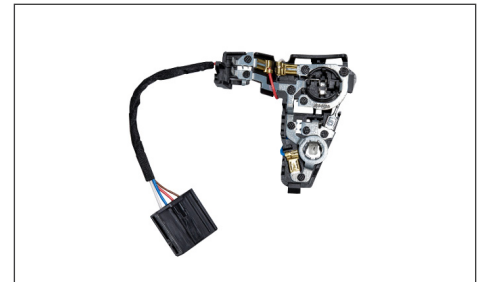

### Lamp base | outer section | without bulb

Lampenträger / äußerer Teil / ohne Glühlampe

|         |   | OE reference | Fits to rear light: / Passt in Heckleuchte: |
|---------|---|--------------|---|
| 1114201 |   | 63217366065  | 1114001, 1114003                            |
| 1114202 |   | 63217366066  | 1114002, 1114004                            |

### Lamp base | inner section | without bulb

Lampenträger / innerer Teil / ohne Glühlampe

|         |   | OE reference | Fits to rear light: / Passt in Heckleuchte: |
|---------|---|--------------|---|
| 1114221 |   | 63217366069  | 1114011                                     |
| 1114222 |   | 63217366070  | 1114012                                     |