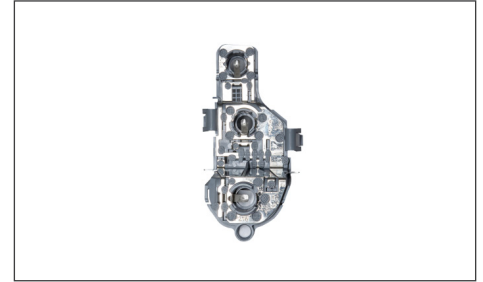

MERCEDES-BENZ B-CLASS (W246) 2011 – 2014

Lamp base | outer section | without bulb

Lampenträger / äußerer Teil / ohne Glühlampe

		OE reference	Fits to rear light: / Passt in Heckleuchte:
1112201		A2468200877	1112001
1112202		A2468200977	1112002