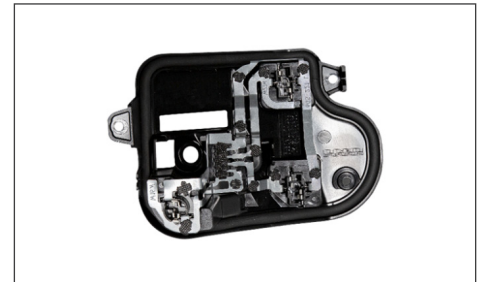

VW PASSAT (472) 2010 – 2014

Lamp base | without bulb | outer section

Lampenträger / ohne Glühlampe / äußerer Teil

		<i>OE reference</i>	<i>Fits to rear light: / Passt in Heckleuchte:</i>
1092201		3AF945257	1092001
1092202		3AF945258	1092002