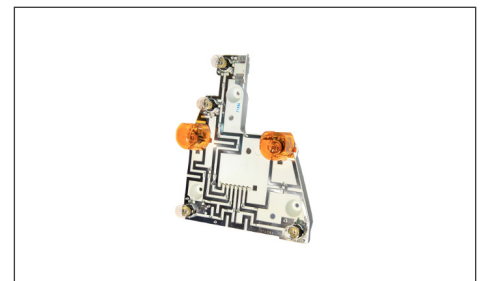

MERCEDES-BENZ E-CLASS (W211) 2002 – 2006

Lamp base | with bulb

Lampenträger / mit Glühlampe

		OE reference	Fits to rear light: / Passt in Heckleuchte:
7296-05		A2118200177	7296-01 Elegance
7296-06		A2118200277	7296-02 Elegance
7296-07		A2118200377	7296-03 Avantgarde
7296-08		A2118200477	7296-04 Avantgarde