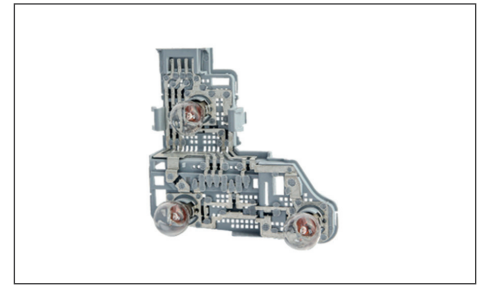

MERCEDES-BENZ C-CLASS (W204) 2011 – 2014

Already in assortment / Bereits im Sortiment

Lamp base | with bulb | FACELIFT

Lampenträger / mit Glühlampe / FACELIFT

		<i>OE reference</i>	<i>Fits to rear light: / Passt in Heckleuchte:</i>
1189001		A2048202277	Rear light not in assortment / Heckleuchte nicht im Sortiment
1189002		A2048202577	Rear light not in assortment / Heckleuchte nicht im Sortiment