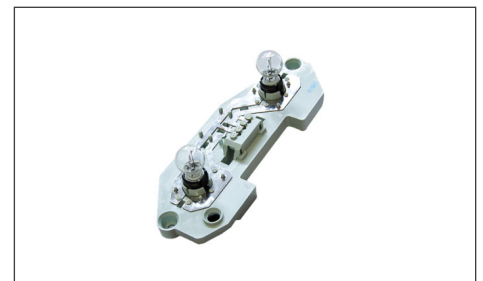

Lamp base | inner section | with bulb

Lampenträger / innerer Teil / mit Glühlampe

7422-05

OE reference

A2118200777

Fits to rear light: / Passt in Heckleuchte:

7422-01, 7422-02