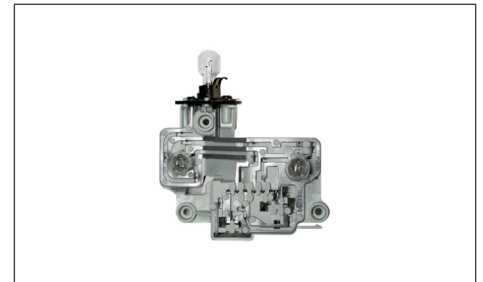

MERCEDES-BENZ S-CLASS (W221) 2009 – 2013

Lamp base | with bulb | Facelift

Lampenträger / mit Glühlampe / Facelift

		OE reference	Fits to rear light: / Passt in Heckleuchte:
1072201		A2218200577	1072001
1072202		A2218200677	1072002