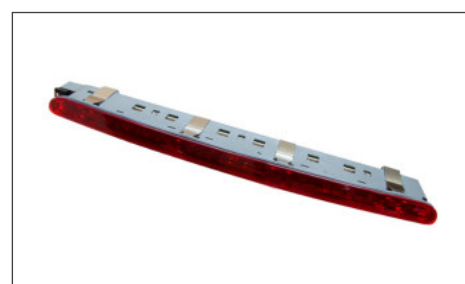

MERCEDES-BENZ C-CLASS SEDAN (W203) 2004 – 2007

Auxiliary Stop Light | FACELIFT

Zusatzbremsleuchte / FACELIFT

1003500

OE reference

A2038201456