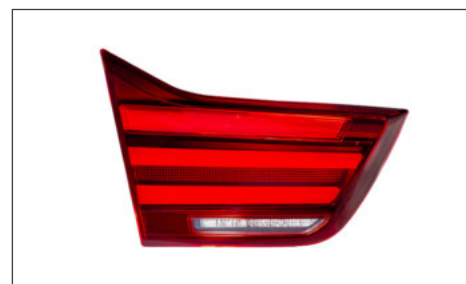

BMW 4 (F82) 2017 –

Combination rear light | inner section | FACELIFT

Heckleuchte / innerer Teil / FACELIFT

1198025			<i>OE reference</i>	63217443129
1198026				63217443130
1198027				63217443131
1198028				63217443132

BMW

Combination rear light | inner section | black-line | FACELIFT

Heckleuchte / innerer Teil / Black-Line / FACELIFT

1198125			<i>OE reference</i>	63219491587
1198126				63219491588
1198127				63219491589
1198128				63219491590