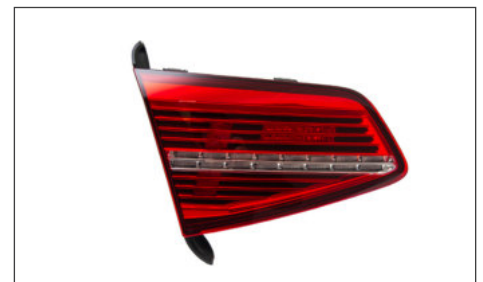

## VW ID.3 Hatchback (310/6) 2020 –