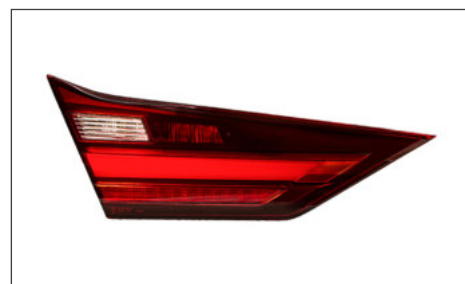

Combination rear light | inner section

Heckleuchte / innerer Teil

1208031			<i>OE reference</i>	63217450651
1208032				63217450652