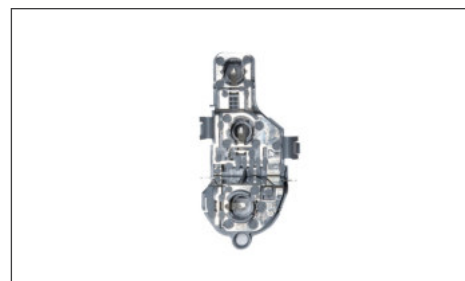

MERCEDES-BENZ B-CLASS (W246) 2011 – 2014

Lamp base | outer section | without bulb

Lampenträger / äußerer Teil / ohne Glühlampe

MERCEDES-BENZ

		<i>OE reference</i>	<i>Fits to rear light: / Passt in Heckleuchte:</i>
1112201		A2468200877	1112001
1112202		A2468200977	1112002