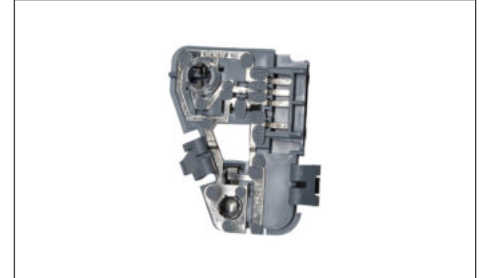

NEW PARTS / NEUTEILE

MERCEDES-BENZ B-CLASS (W246) 2011 – 2014

MERCEDES-BENZ

Lamp base | outer section | without bulb | Exclusive Edition

Lampenträger / ohne Glühlampe / äußerer Teil / Exclusive Edition

1112223

OE reference

A2468201277

Fits to rear light: / Passt in Heckleuchte:

1112015

1112224

A2468201377

1112016