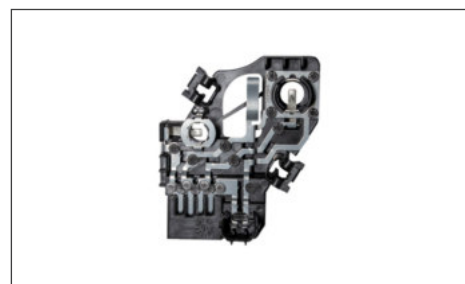

Lamp base | inner section | without bulb

Lampenträger / innerer Teil / ohne Glühlampe

1205221

OE reference

63217366075

Fits to rear light: / Passt in Heckleuchte:

1205021

1205222

63217366076

1205022