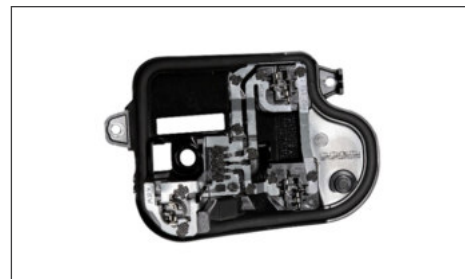

### Trim

Blende

1213251  

1213252  

OE reference  
A2238260300  
A2238260400

**VW PASSAT (472) 2010 – 2014****Lamp base | without bulb | outer section***Lampenträger / ohne Glühlampe / äußerer Teil*

VW

1092201