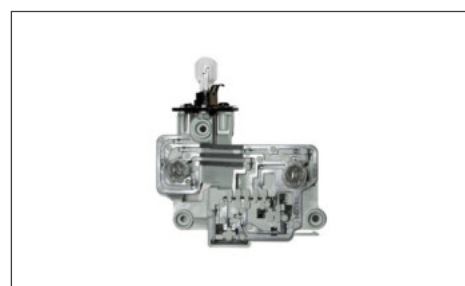

MERCEDES-BENZ S-CLASS (W221) 2009 – 2013

Lamp base | with bulb | Facelift

Lampenträger / mit Glühlampe / Facelift

		OE reference	Fits to rear light: / Passt in Heckleuchte:
1072201		A2218200577	1072001
1072202		A2218200677	1072002