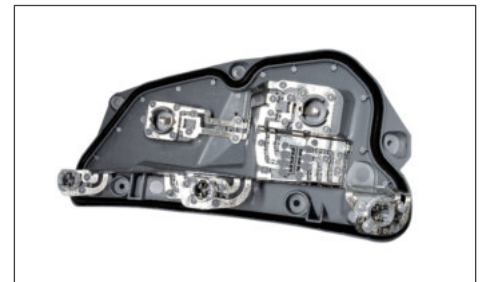

AUDI TT (8J) 2006 – 2014

Lamp base | with bulb

Lampenträger / mit Glühlampe

1029201

OE reference

8J0945257A

Fits to rear light: / Passt in Heckleuchte:

1029001, 1029003, 1029005, 1029007

1029202

8J0945258A

1029002, 1029004, 1029006, 1029008