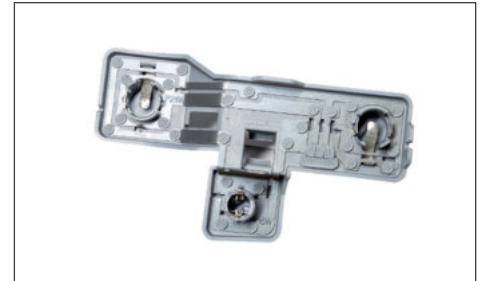

NEW PARTS / NEUTEILE

AUDI A6 AVANT (C7) 2010 – 2014

Lamp base | inner section | without bulb

Lampenträger / innerer Teil / ohne Glühlampe

AUDI

1096221

OE reference

4G9945221A

Fits to rear light: / Passt in Heckleuchte:

1096003

1096222

4G9945222A

1096004