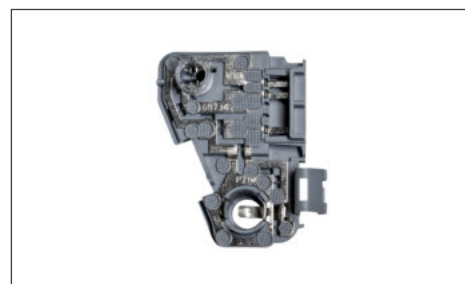

Lamp base | inner section | without bulb | basic edition

Lampenträger / innerer Teil / ohne Glühlampe / Basis-Edition

		<i>OE reference</i>	<i>Fits to rear light: / Passt in Heckleuchte:</i>
1112221		A2468201077	1112003
1112222		A2468201177	1112004