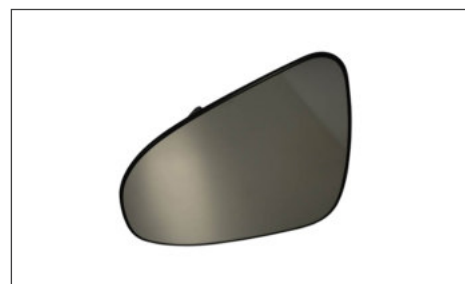

<i>OE reference</i>
3159201		879090D591
3159202		879080D601