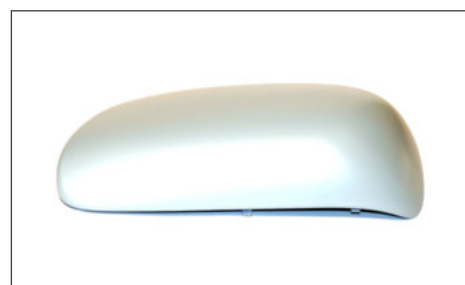

Mirror cover | outside mirror

Spiegelgehäuse / Außenspiegel

3158502

OE reference

8791502909

primed finish / grundiert

3158503

8794502909

primed finish / grundiert