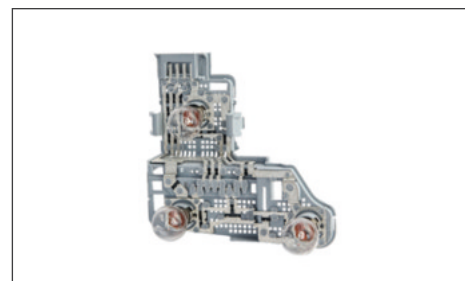

OE reference
A2048260391

Gasket

Dichtung

- 1188004 

OE reference
A2048260091

MERCEDES-BENZ C-CLASS (W204) 2011 – 2014

Lamp base | with bulb | FACELIFT

Lampenträger / mit Glühlampe / FACELIFT