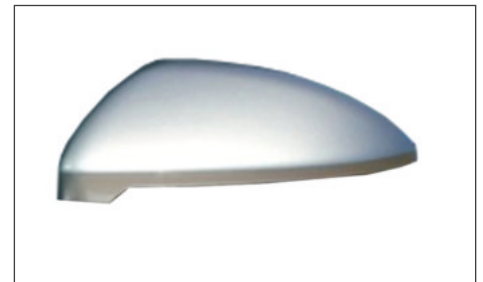

Mirror glass | outside mirror | with support

Spiegelglas / Außenspiegel / mit Halter

- 3129201
- 3129202

OE reference

510857521

510857522

Cover | outside mirror | surface: primed

Abdeckung / Außenspiegel / Oberfläche: grundiert