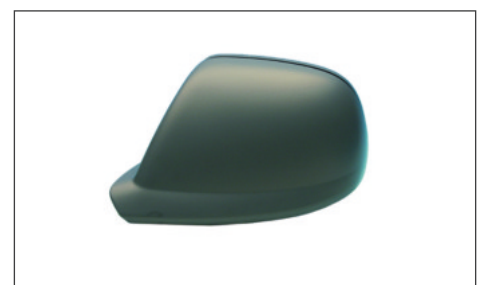

OE reference

3131401		7L6857527FGRU
3131402		7L6857528FGRU