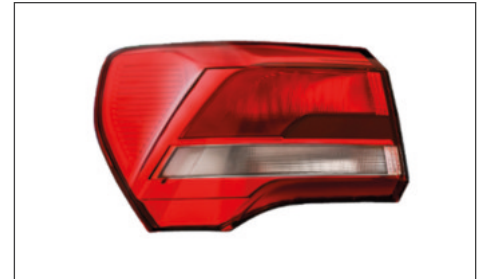

AUDI Q3 (F3) 2018 –

Combination rear light | outer section

Heckleuchte / äußerer Teil

1185001			<i>OE reference</i>	83A945069
1185002				83A945070