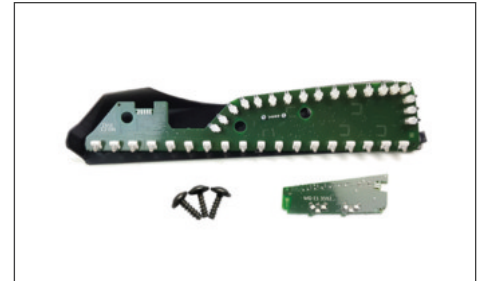

BMW i3 (i01) 2013 – 2019

Circuit board | upper section

Platine / oberer Teil

- 1191001
- 1191002

OE reference
63217379767
63217379768