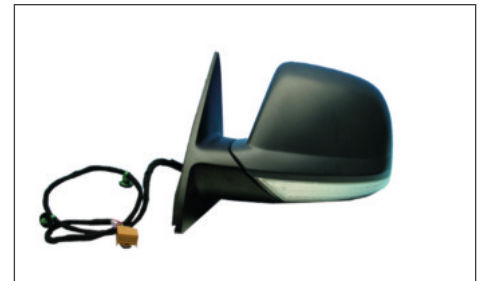

VW TOUAREG (7L) 2007 – 2010

Outside mirror | complete mirror | approval stamp ECE | with glass | with indicator | surface: primed

Außenspiegel / Komplettspiegel / Prüfzeichen ECE / mit Glas / mit Blinkleuchte / Oberfläche: grundiert

OE reference

3131301		7L6857507GL + 7L6857521K + 7L6857527FGRU
3131302		7L6857508GL + 7L6857522Q + 7L6857528FGRU
3131303		7L6857507GK + 7L6857521K + 7L6857527FGRU
3131304		7L6857508GA + 7L6857522Q + 7L6857528FGRU
3131306		7L6857508GK + 7L6857522Q + 7L6857528FGRU

Cover | outside mirror | surface: primed

Abdeckung / Außenspiegel / Oberfläche: grundiert