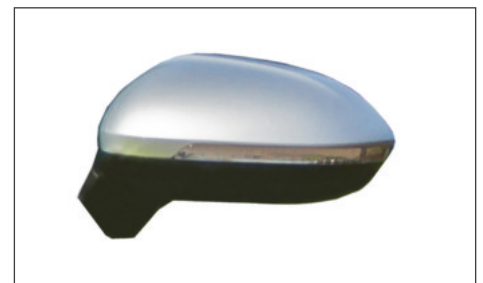

Outside mirror | complete mirror | approval stamp ECE | with glass | with indicator | surface: primed

Außenspiegel / Komplettspiegel / Prüfzeichen ECE / mit Glas / mit Blinkleuchte / Oberfläche: grundiert