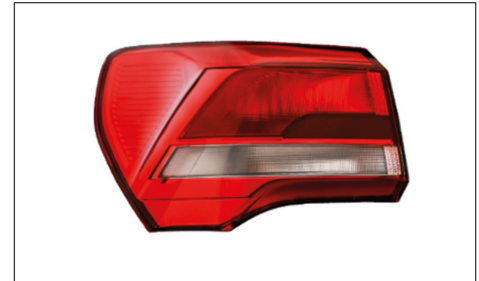

## AUDI Q3 (F3) 2018 –

### Combination rear light | outer section

Heckleuchte / äußerer Teil

		OE reference
1185001	  ECE LED 	83A945069
1185002	  ECE LED 	83A945070