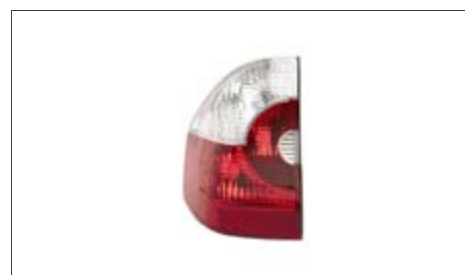

BMW X3 (E83) 2004 - 2006

Combination Rearlight | Outer section | Light Design: Bulb Technology | Indicator colour lens: Yellow | Indicator Colour: Yellow

Heckleuchte | äusserer Teil | Leuchten-Bauart: Glühlampen-Technologie | Lichtscheibenfarbe Blinkleuchte: gelb | Blinker-Farbe: gelb

- 1001101
- 1001102
- 1001106

Country-spec. model: USA
Länderausführung: USA

Combination Rearlight | Outer section | Light Design: Bulb Technology | Indicator colour lens: Crystal clear | Indicator Colour: Yellow

Heckleuchte | äusserer Teil | Leuchten-Bauart: Glühlampen-Technologie | Lichtscheibenfarbe Blinkleuchte: glasklar | Blinker-Farbe: gelb

- 1001103
- 1001104
- 1001107
- 1001108

Country-spec. model: USA
Länderausführung: USA

Country-spec. model: USA
Länderausführung: USA

Combination Rearlight | Inner Section | Light Design: Bulb Technology

Heckleuchte | innerer Teil | Leuchten-Bauart: Glühlampen-Technologie

- 1001111
- 1001112

Lamp Base, tail light | Outer section | Light Design: Bulb Technology | Indicator Colour: Yellow | Bulb Colour: Silver | with bulb

Lampenträger, Heckleuchte | äusserer Teil | Leuchten-Bauart: Glühlampen-Technologie | Blinker-Farbe: gelb | Glühlampenfarbe: silber | mit Glühlampe

- 1001201