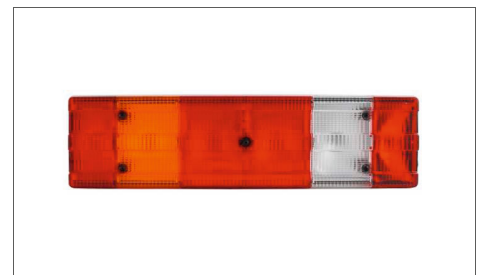

MERCEDES-BENZ ACTROS 1996 - 2002

Combination Rearlight

Heckleuchte

5724-13

5724-14

for vehicles with central plug
für Fahrzeuge mit Zentralstecker

for vehicles with central plug
für Fahrzeuge mit Zentralstecker