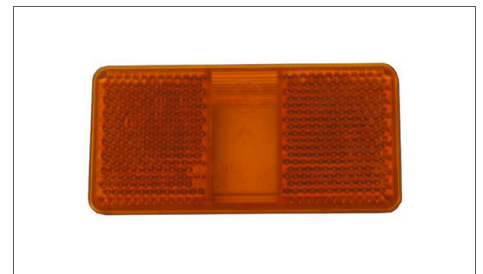

0564-22 ECE

21 [W]  
21 [W]  
21 [W]  
21 [W]

**Lens, side marker light**

*Lichtscheibe, Seitenmarkierungsleuchte*

1028001 ECE

for part 5724-13 and 5724-14  
für Artikel 5724-13 und 5724-14

**MERCEDES-BENZ CITO (O 520) 1998 -**