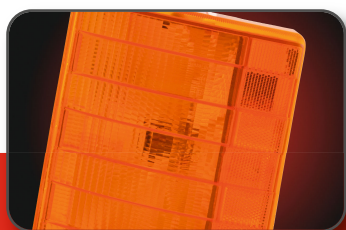

Zu unseren Kunden gehören Großhändler, freie Werkstätten und Exporteure, die wir national und international in alle Welt beliefern. Mit über 2.300 Artikeln im Produktprogramm garantieren wir eine schnelle und weltweite Verfügbarkeit unserer Produkte.

Mit unserem Produktsortiment werden speziell Fahrzeugmarken vorwiegend im Premiumsegment wie Audi, BMW, Mercedes-Benz, Opel, Porsche, Toyota, VW, MAN, Evobus und zahlreiche Nutzfahrzeuge ausgestattet.

Die hohen und immer steigenden Ansprüche der Automobilindustrie werden von ULO Produkten voll erfüllt. Unsere Produkte entsprechen absolut den Sicherheitsrichtlinien der Automobilhersteller, denn sie kommen direkt aus der Serienfertigung. Die Produktpalette wird laufend durch neue und innovative Produkte und Anwendungen erweitert. Modernste Fertigungsverfahren auf höchstem OE-Standard garantieren eine dauerhafte Qualität. Und diese Qualität bringt ULO für ihre Kunden auf den freien Ersatzteilmarkt – ULO steht für Original-Qualität und innovative Produkte!

Unsere Erfahrungen und Kompetenzen zeigen Ihnen den richtigen Weg!