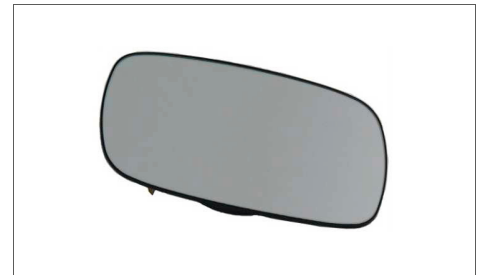

OPEL ASTRA F Van (55_) 1994 - 1998

Mirror Glass, outside mirror

Spiegelglas, Außenspiegel

6337-02 ► ECE