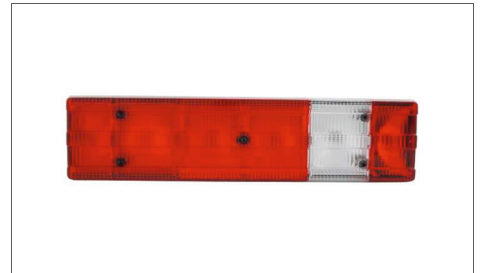

Heckleuchte

5857-01 ECE      **Blade Terminal**  
*Flachstecker*  
5857-02 ECE      **Blade Terminal**  
*Flachstecker*  
5857-03 ECE      **for vehicles with central plug; with cpc plug connection**  
*für Fahrzeuge mit Zentralstecker; mit CPC-Steckanschluss*  
5857-04 ECE      **for vehicles with central plug; with cpc plug connection**  
*für Fahrzeuge mit Zentralstecker; mit CPC-Steckanschluss*