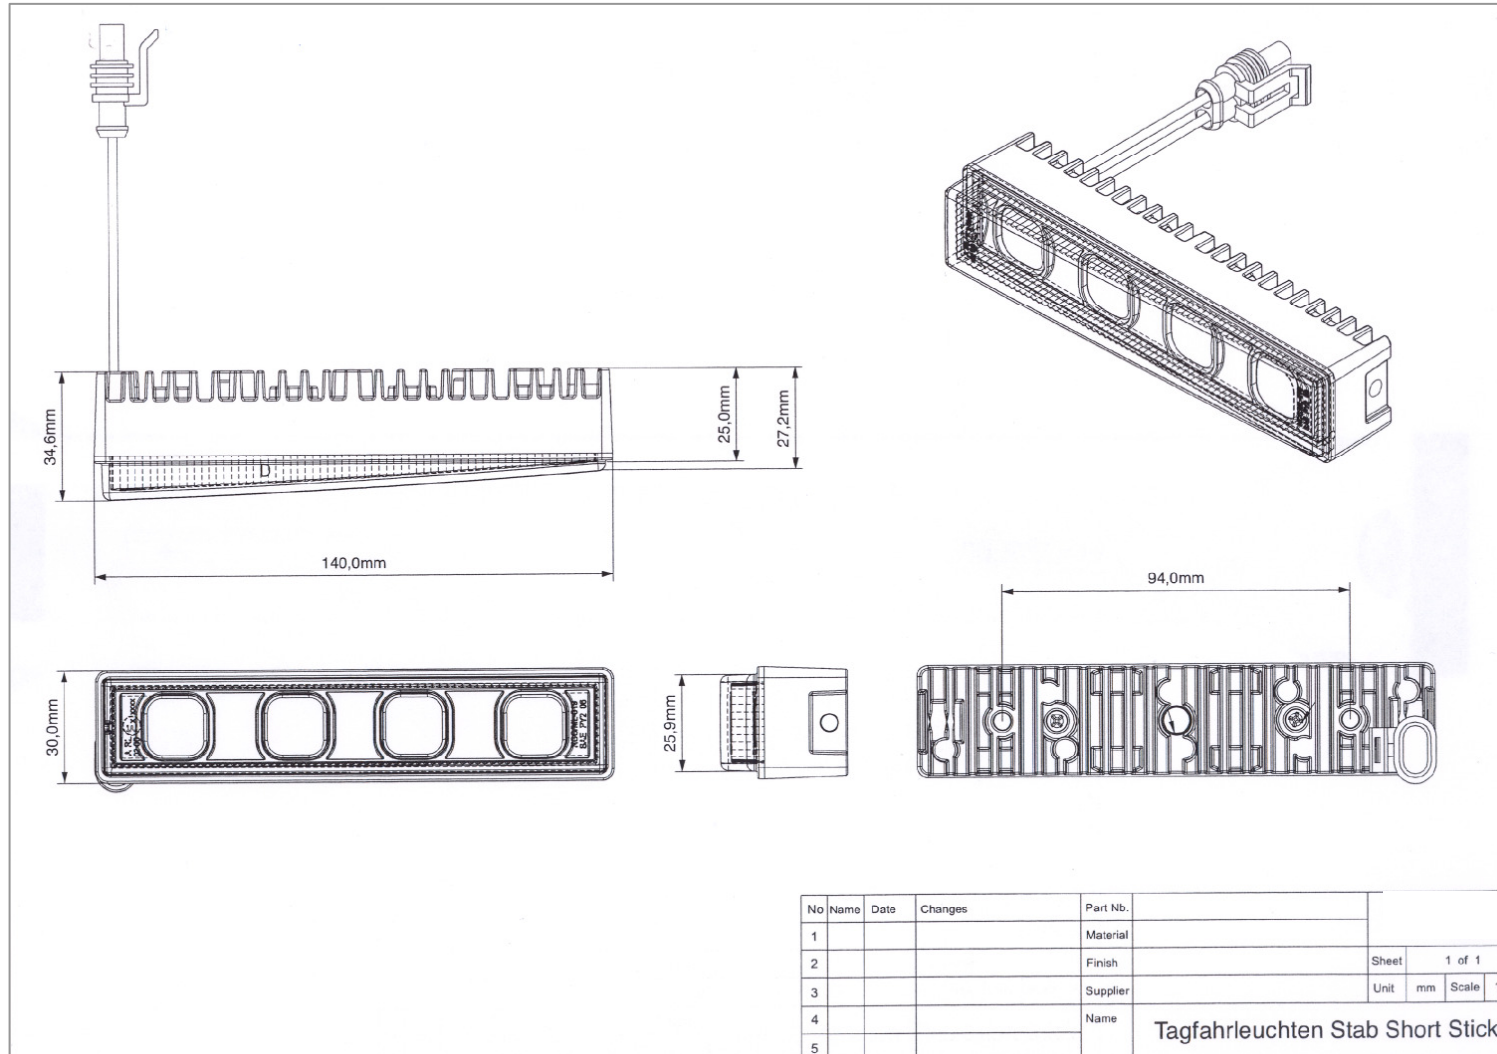

LED Tagfahrleuchte Zeichnung Variante Short Line 3°

eine Marke der odelo-Gruppe

No	Name	Date	Changes	Part Nb.				
1				Material				
2				Finish		Sheet	1 of 1	
3				Supplier		Unit	mm	Scale 1:1
4				Name	Tagfahrleuchten Stab Short Stick			
5								